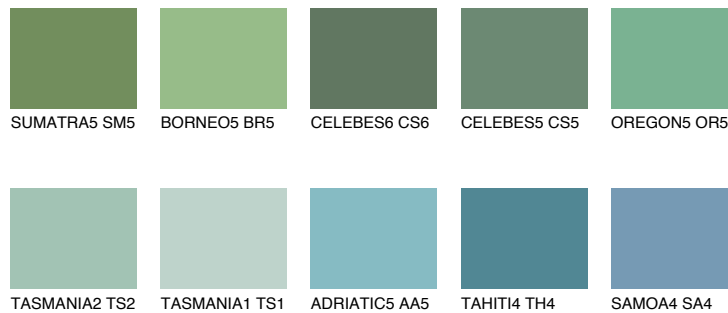

## OREGON6 OR6

☀ 32%    **TSR** 39%

## Супутній кольори

### Кольори