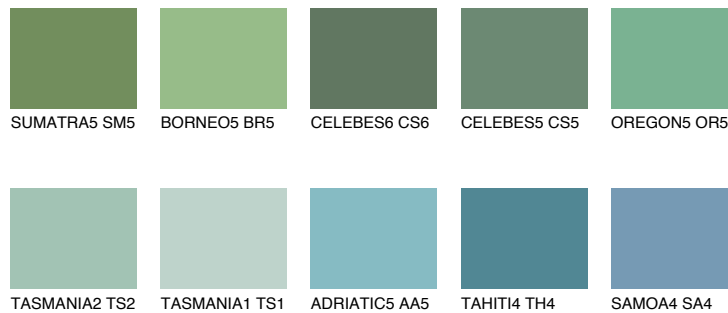

OREGON6 OR6

☀ 32% **TSR** 39%

Супутній кольори

Кольори

INTENSE

Для отримання додаткової інформації про штукатурки і фарби перейдіть
за посиланням www.ceresit.com

www.ceresit.ua