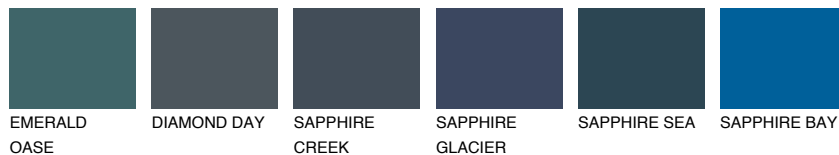

**OREGON6 OR6**☀ 32% **TSR** 39%

Супутній кольори

Кольори

INTENSE

Для отримання додаткової інформації про штукатурки і фарби перейдіть
за посиланням www.ceresit.com

www.ceresit.ua