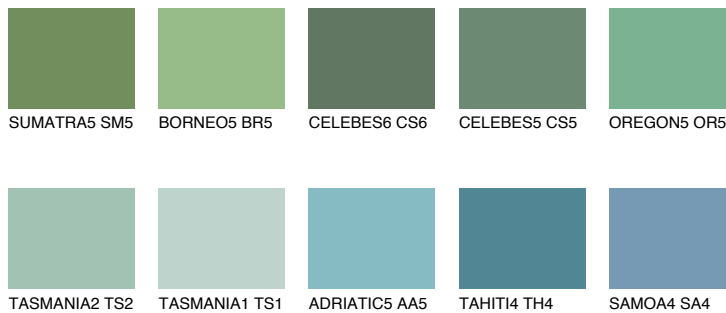

**OREGON6 OR6**☀ 32% **TSR** 39%

Супутній кольори

Кольори

INTENSE

Для отримання додаткової інформації про штукатурки і фарби перейдіть
за посиланням www.ceresit.com

www.ceresit.ua