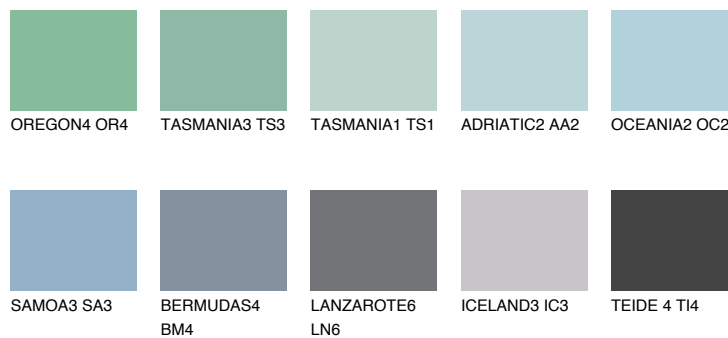

ALASKA3 AL3

42% **TSR** 39%

Супутній кольори

Кольори

INTENSE

Для отримання додаткової інформації про штукатурки і фарби перейдіть
за посиланням www.ceresit.com

www.ceresit.ua