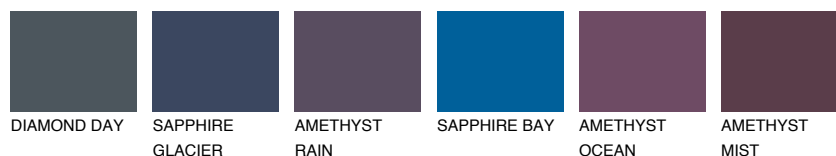

ALASKA3 AL3

42% **TSR** 39%

Супутній кольори

Кольори

INTENSE

Для отримання додаткової інформації про штукатурки і фарби перейдіть
за посиланням www.ceresit.com

www.ceresit.ua