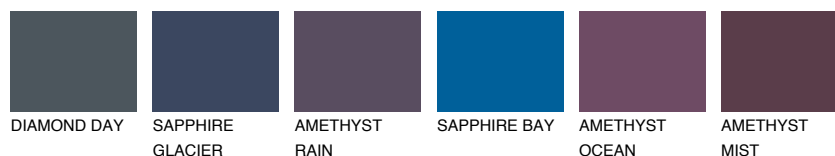

ALASKA3 AL3

42% **TSR** 39%

Супутній кольори

Кольори

INTENSE

Для отримання додаткової інформації про штукатурки і фарби перейдіть
за посиланням www.ceresit.com

www.ceresit.ua