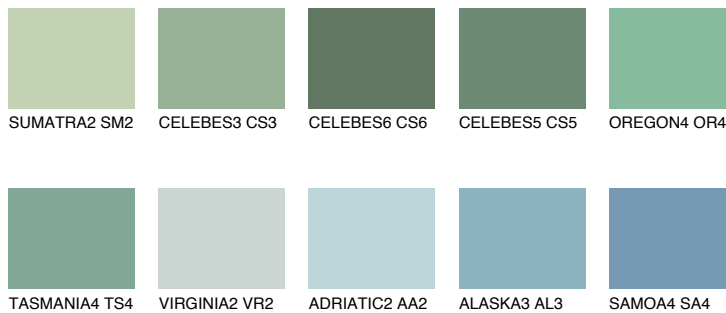

OREGON5 OR5

38% **TSR** 44%

Супутній кольори

Кольори

INTENSE

Для отримання додаткової інформації про штукатурки і фарби перейдіть
за посиланням www.ceresit.com

www.ceresit.ua