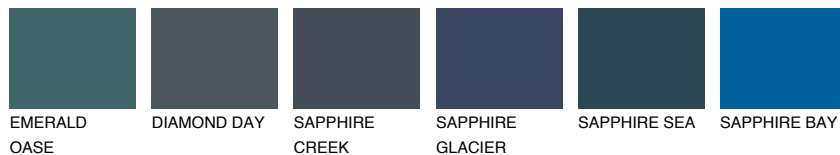

OREGON5 OR5

38% **TSR** 44%

Супутній кольори

Кольори

INTENSE

Для отримання додаткової інформації про штукатурки і фарби перейдіть
за посиланням www.ceresit.com

www.ceresit.ua