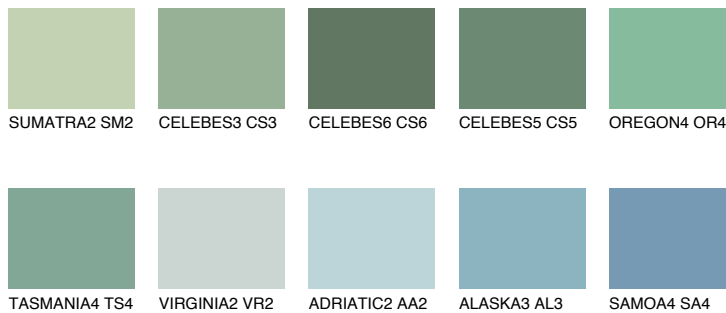

**OREGON5 OR5**☀ 38% **TSR 44%**

Супутній кольори

Кольори

INTENSE

Для отримання додаткової інформації про штукатурки і фарби перейдіть
за посиланням www.ceresit.com

www.ceresit.ua