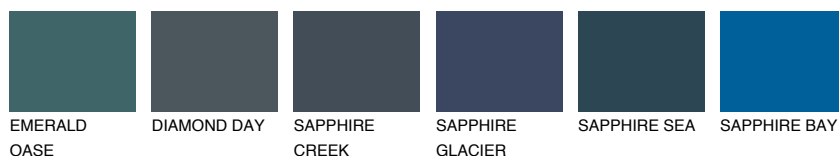

OREGON5 OR5

☀ 38% **TSR** 44%

Супутній кольори

Кольори

INTENSE

Для отримання додаткової інформації про штукатурки і фарби перейдіть
за посиланням www.ceresit.com

www.ceresit.ua