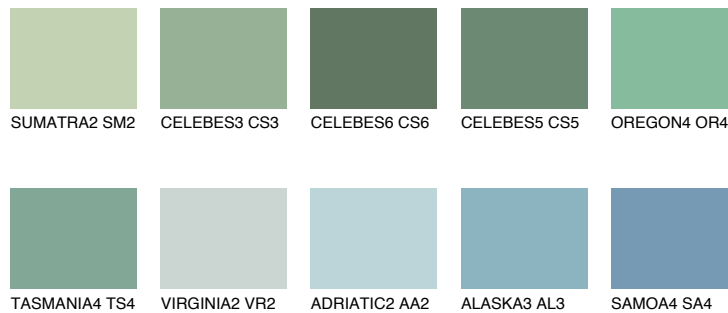

OREGON5 OR5

☀ 38% **TSR** 44%

Супутній кольори

Кольори

INTENSE

Для отримання додаткової інформації про штукатурки і фарби перейдіть
за посиланням www.ceresit.com

www.ceresit.ua