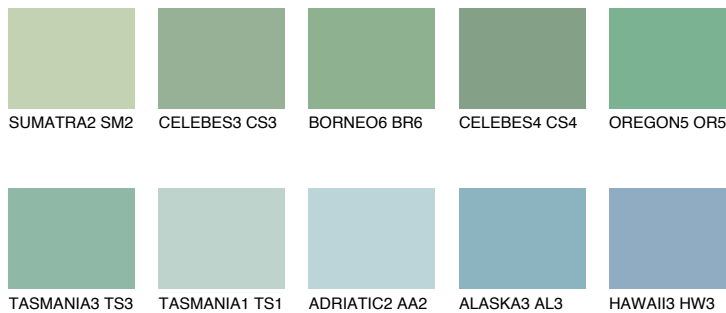

**OREGON4 OR4**☀ 43% **TSR** 47%

Супутній кольори

Кольори

INTENSE

Для отримання додаткової інформації про штукатурки і фарби перейдіть
за посиланням www.ceresit.com

www.ceresit.ua