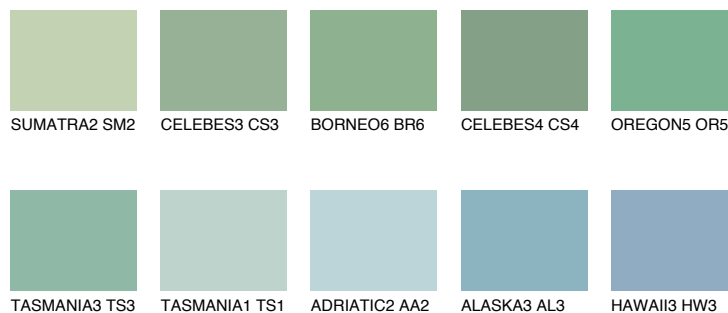

**OREGON4 OR4**☾ 43% **TSR** 47%

Супутній кольори

Кольори

INTENSE

Для отримання додаткової інформації про штукатурки і фарби перейдіть

за посиланням www.ceresit.com

www.ceresit.ua