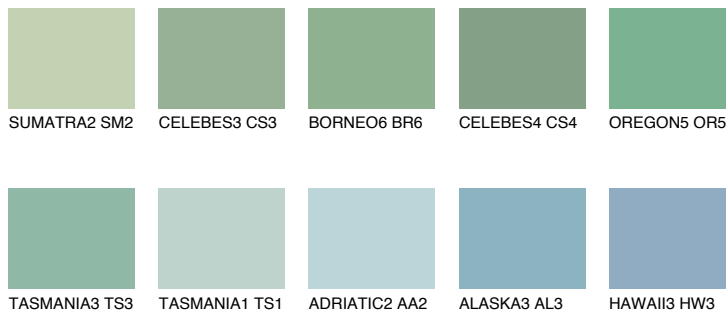

OREGON4 OR4

43% **TSR** 47%

Супутній кольори

Кольори

INTENSE

Для отримання додаткової інформації про штукатурки і фарби перейдіть за посиланням www.ceresit.com

www.ceresit.ua