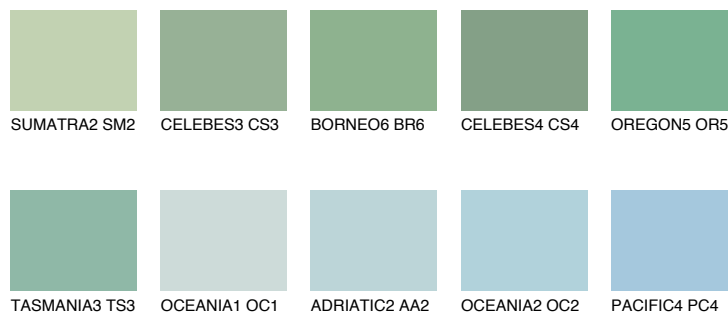

OREGON3 OR3

50% TSR 52%

Супутній кольори

Кольори

INTENSE

Для отримання додаткової інформації про штукатурки і фарби перейдіть
за посиланням www.ceresit.com

www.ceresit.ua