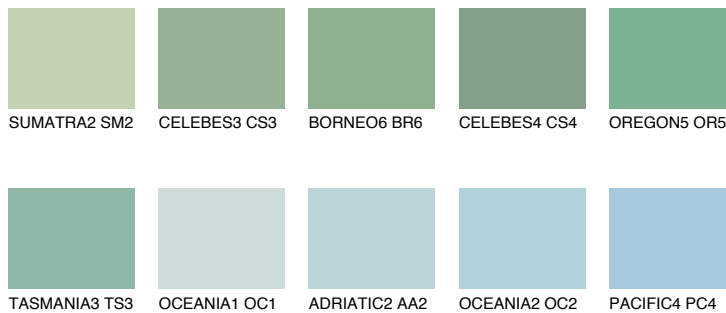

OREGON3 OR3

☀ 50% **TSR** 52%

Супутній кольори

Кольори

INTENSE

Для отримання додаткової інформації про штукатурки і фарби перейдіть
за посиланням www.ceresit.com

www.ceresit.ua