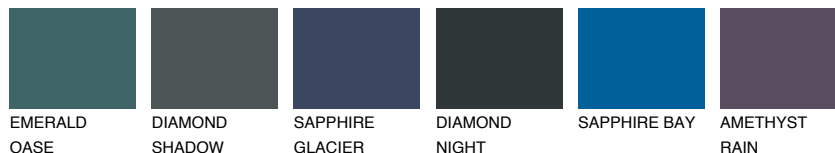

OREGON3 OR3

☀ 50% **TSR** 52%

Супутній кольори

Кольори

INTENSE

Для отримання додаткової інформації про штукатурки і фарби перейдіть
за посиланням www.ceresit.com

www.ceresit.ua