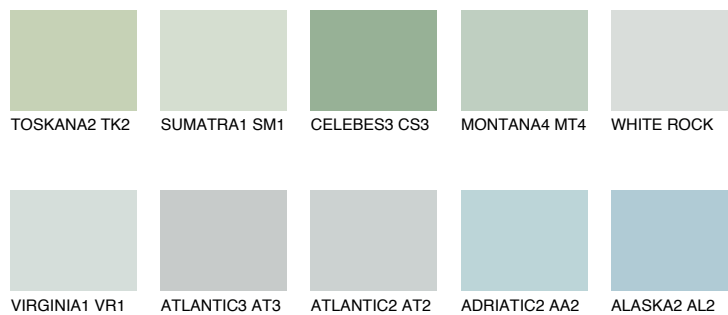

## OREGON1 OR1

73% **TSR** 66%

## Супутній кольори

### Кольори