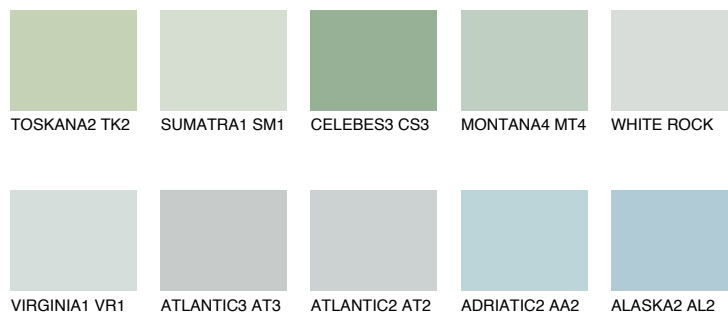

OREGON1 OR1

73% **TSR** 66%

Супутній кольори

Кольори

INTENSE

Для отримання додаткової інформації про штукатурки і фарби перейдіть
за посиланням www.ceresit.com

www.ceresit.ua