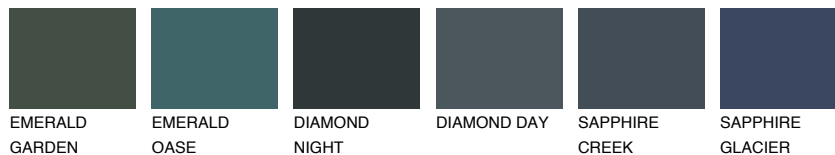

CELEBES6 CS6

☀ 17% **TSR** 14%

Супутній кольори

Кольори

INTENSE

Для отримання додаткової інформації про штукатурки і фарби перейдіть
за посиланням www.ceresit.com

www.ceresit.ua