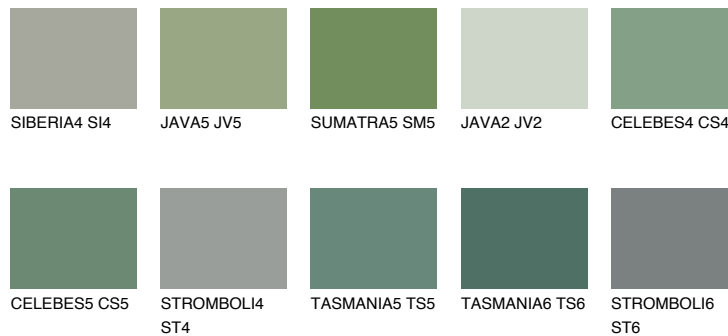

CELEBES6 CS6

☀ 17% **TSR** 14%

Супутній кольори

Кольори

INTENSE

Для отримання додаткової інформації про штукатурки і фарби перейдіть
за посиланням www.ceresit.com

www.ceresit.ua