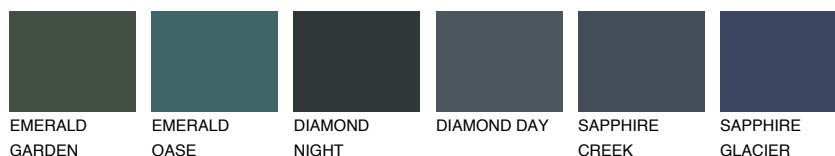

CELEBES6 CS6

17% **TSR** 14%

Супутній кольори

Кольори

INTENSE

Для отримання додаткової інформації про штукатурки і фарби перейдіть
за посиланням www.ceresit.com

www.ceresit.ua