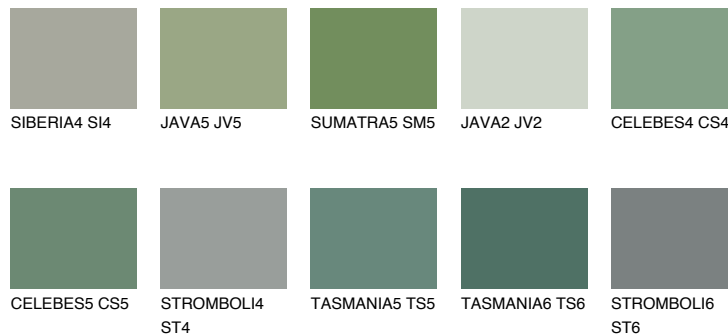

CELEBES6 CS6

17% **TSR** 14%

Супутній кольори

Кольори

INTENSE

Для отримання додаткової інформації про штукатурки і фарби перейдіть
за посиланням www.ceresit.com

www.ceresit.ua