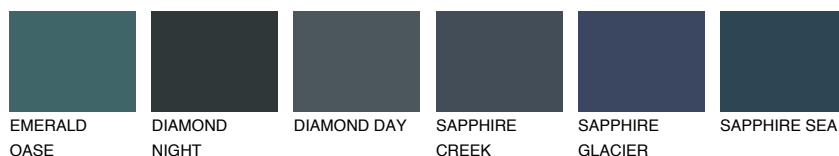

CELEBES5 CS5

☀ 22% **TSR 22%**

Супутній кольори

Кольори

INTENSE

Для отримання додаткової інформації про штукатурки і фарби перейдіть
за посиланням www.ceresit.com

www.ceresit.ua