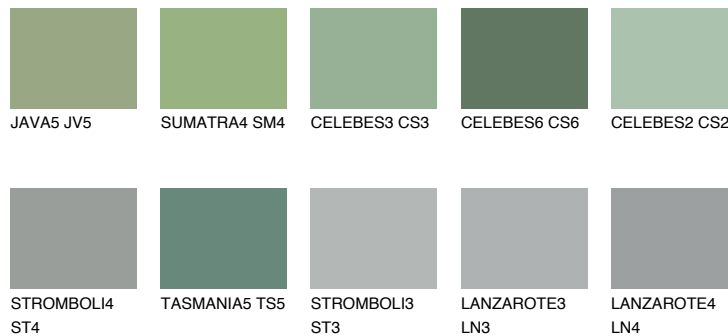

CELEBES5 CS5

☀ 22% **TSR 22%**

Супутній кольори

Кольори

INTENSE

Для отримання додаткової інформації про штукатурки і фарби перейдіть
за посиланням www.ceresit.com

www.ceresit.ua