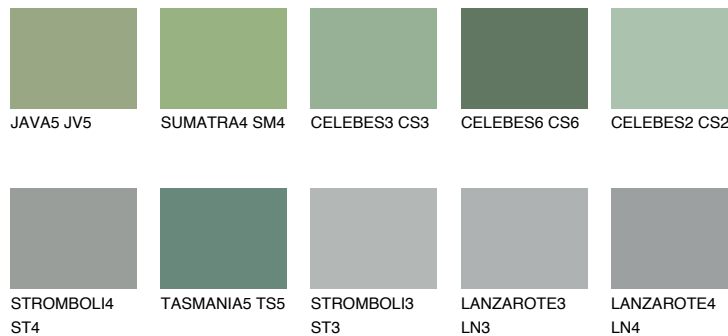

## CELEBES5 CS5

☀ 22% **TSR 22%**

## Супутній кольори

### Кольори