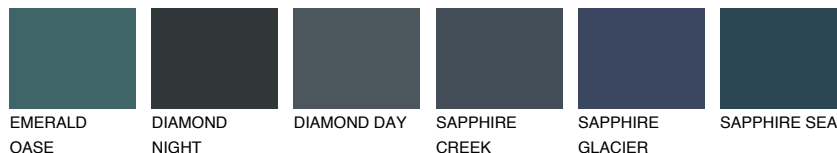

CELEBES5 CS5

☀ 22% **TSR** 22%

Супутній кольори

Кольори

INTENSE

Для отримання додаткової інформації про штукатурки і фарби перейдіть
за посиланням www.ceresit.com

www.ceresit.ua