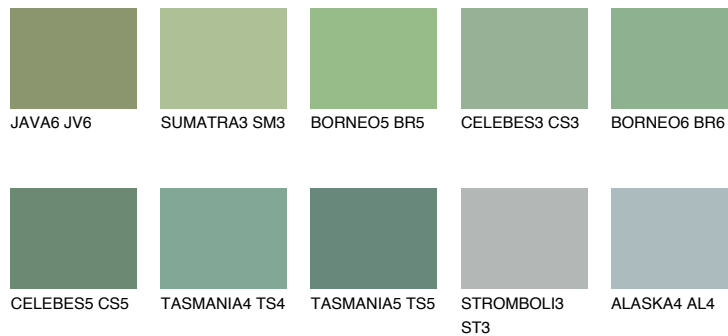

CELEBES4 CS4

☀ 32% **TSR** 32%

Супутній кольори

Кольори

INTENSE

Для отримання додаткової інформації про штукатурки і фарби перейдіть
за посиланням www.ceresit.com

www.ceresit.ua