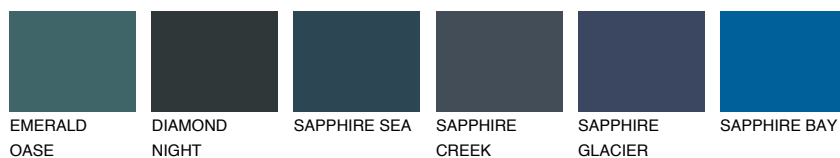

CELEBES4 CS4

☾ 32% **TSR** 32%

Супутній кольори

Кольори

INTENSE

Для отримання додаткової інформації про штукатурки і фарби перейдіть
за посиланням www.ceresit.com

www.ceresit.ua