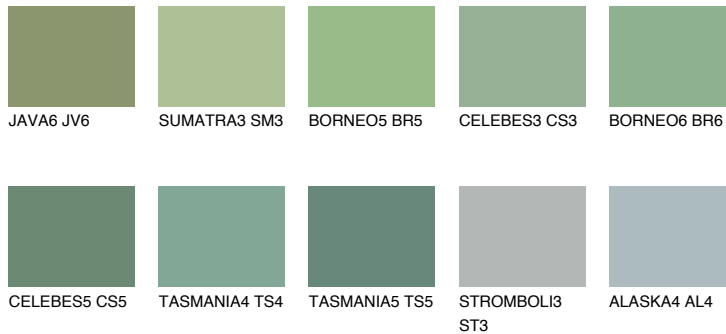

CELEBES4 CS4

☀ 32% **TSR** 32%

Супутній кольори

Кольори

INTENSE

Для отримання додаткової інформації про штукатурки і фарби перейдіть
за посиланням www.ceresit.com

www.ceresit.ua