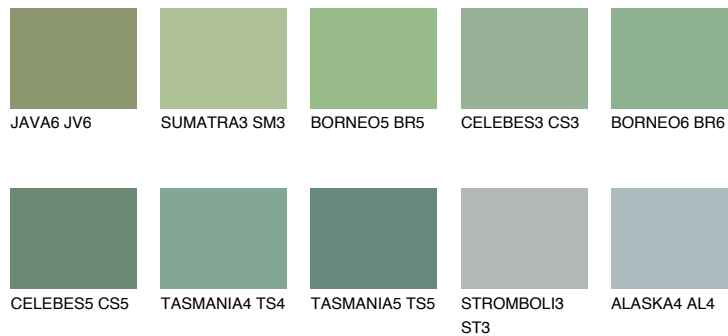

## CELEBES4 CS4

☾ 32% **TSR** 32%

## Супутній кольори

### Кольори