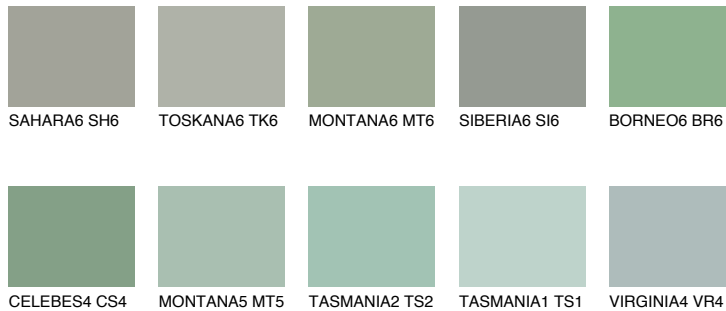

CELEBES3 CS3

☀ 40% **TSR 48%**

Супутній кольори

Кольори

INTENSE

Для отримання додаткової інформації про штукатурки і фарби перейдіть
за посиланням www.ceresit.com

www.ceresit.ua