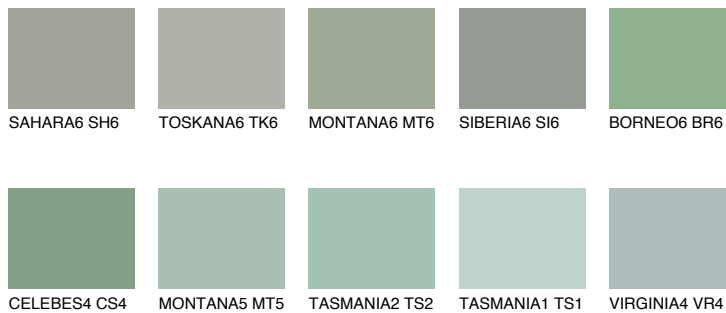

CELEBES3 CS3

☀ 40% **TSR 48%**

Супутній кольори

Кольори

INTENSE

Для отримання додаткової інформації про штукатурки і фарби перейдіть
за посиланням www.ceresit.com

www.ceresit.ua