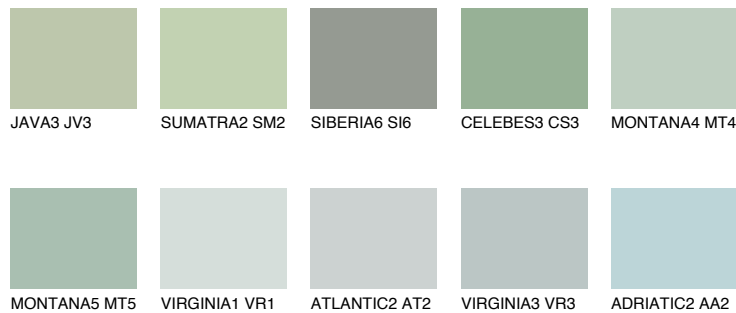

## CELEBES2 CS2

50% TSR 47%

## Супутній кольори

### Кольори