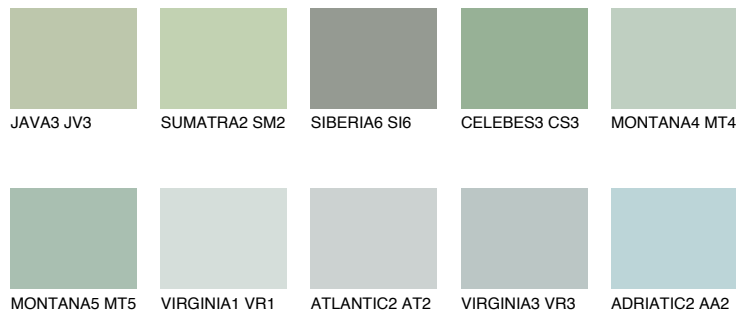

CELEBES2 CS2

50% TSR 47%

Супутній кольори

Кольори

INTENSE

Для отримання додаткової інформації про штукатурки і фарби перейдіть
за посиланням www.ceresit.com

www.ceresit.ua