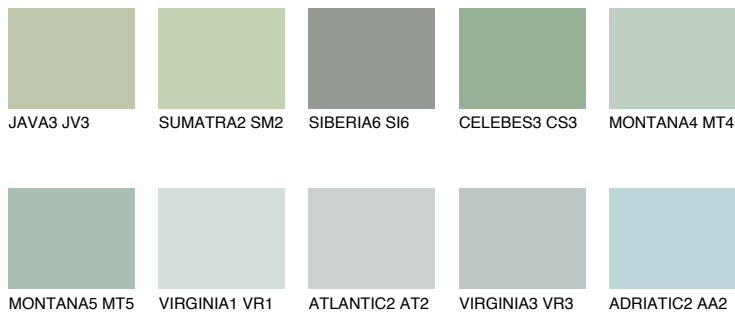

## CELEBES2 CS2

50% TSR 47%

## Супутній кольори

### Кольори