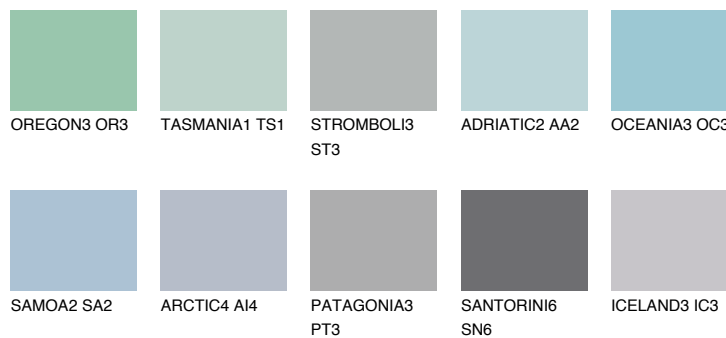

ALASKA2 AL2

57% **TSR** 59%

Супутній кольори

Кольори

INTENSE

Для отримання додаткової інформації про штукатурки і фарби перейдіть за посиланням www.ceresit.com

www.ceresit.ua