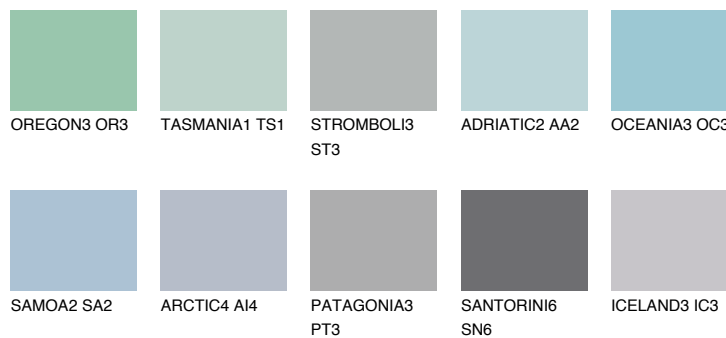

## ALASKA2 AL2

57% **TSR** 59%

## Супутній кольори

### Кольори