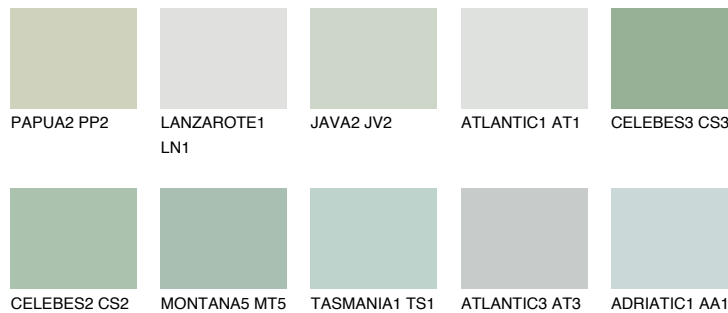

CELEBES1 CS1

69% **TSR** 64%

Супутній кольори

Кольори

INTENSE

Для отримання додаткової інформації про штукатурки і фарби перейдіть за посиланням www.ceresit.com

www.ceresit.ua