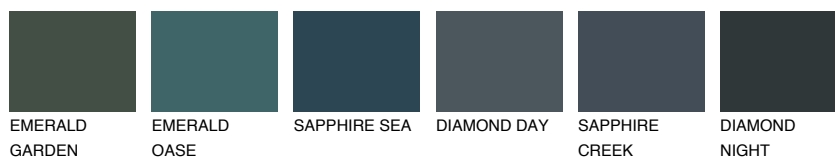

CELEBES1 CS1

69% **TSR** 64%

Супутній кольори

Кольори

INTENSE

Для отримання додаткової інформації про штукатурки і фарби перейдіть за посиланням www.ceresit.com

www.ceresit.ua