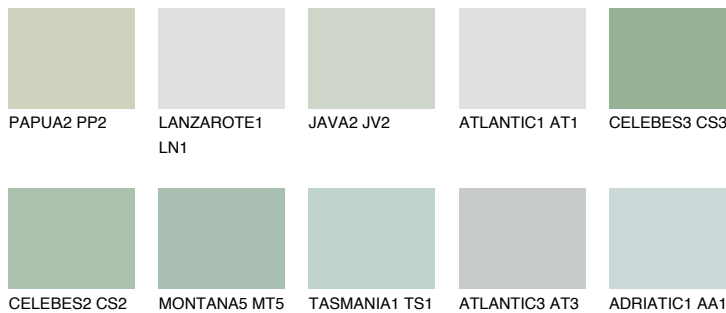

CELEBES1 CS1

69% **TSR** 64%

Супутній кольори

Кольори

INTENSE

Для отримання додаткової інформації про штукатурки і фарби перейдіть за посиланням www.ceresit.com

www.ceresit.ua