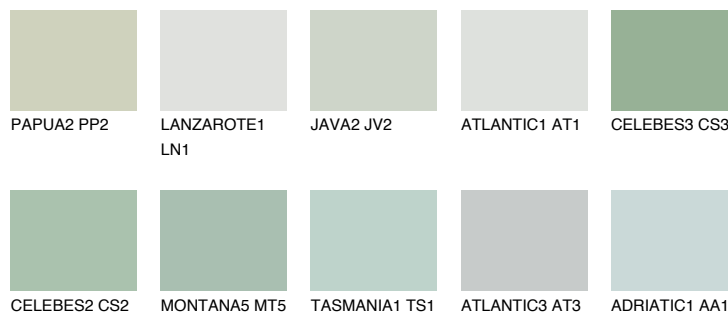

CELEBES1 CS1

69% **TSR** 64%

Супутній кольори

Кольори

INTENSE

Для отримання додаткової інформації про штукатурки і фарби перейдіть за посиланням www.ceresit.com

www.ceresit.ua