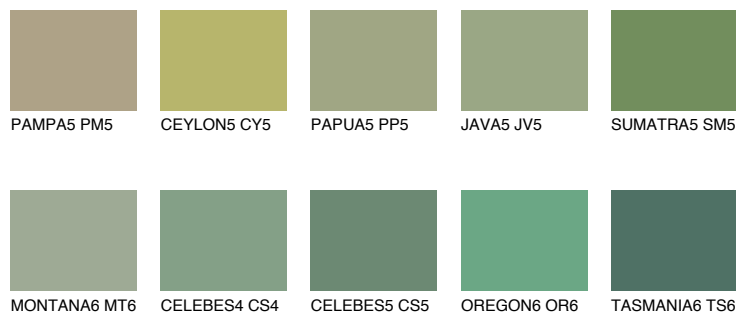

SUMATRA6 SM6

18% **TSR** 14%

Супутній кольори

Кольори

INTENSE

Для отримання додаткової інформації про штукатурки і фарби перейдіть
за посиланням www.ceresit.com

www.ceresit.ua