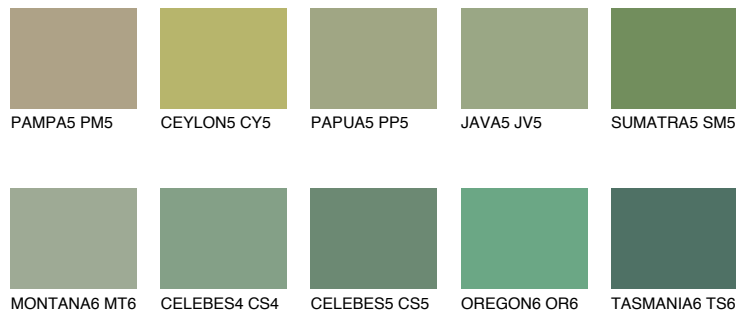

SUMATRA6 SM6

18% **TSR** 14%

Супутній кольори

Кольори

INTENSE

Для отримання додаткової інформації про штукатурки і фарби перейдіть
за посиланням www.ceresit.com

www.ceresit.ua