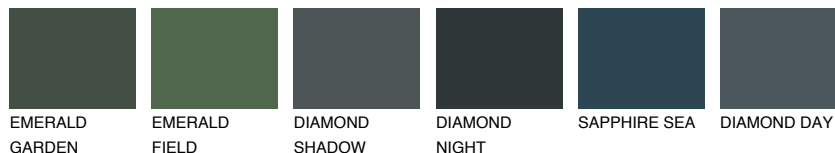

SUMATRA6 SM6

18% **TSR** 14%

Супутній кольори

Кольори

INTENSE

Для отримання додаткової інформації про штукатурки і фарби перейдіть
за посиланням www.ceresit.com

www.ceresit.ua