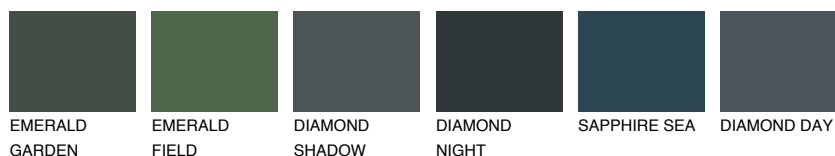

SUMATRA6 SM6

18% **TSR** 14%

Супутній кольори

Кольори

INTENSE

Для отримання додаткової інформації про штукатурки і фарби перейдіть
за посиланням www.ceresit.com

www.ceresit.ua