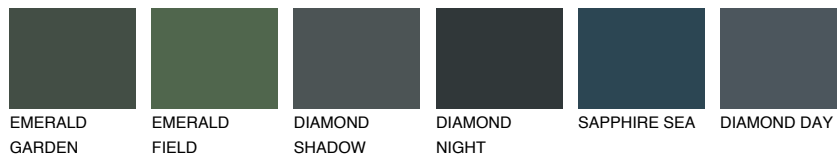

SUMATRA6 SM6

18% **TSR** 14%

Супутній кольори

Кольори

INTENSE

Для отримання додаткової інформації про штукатурки і фарби перейдіть
за посиланням www.ceresit.com

www.ceresit.ua