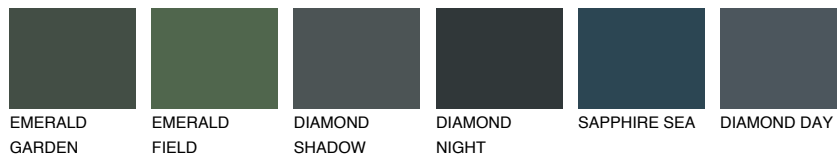

SUMATRA6 SM6

☀ 18% **TSR** 14%

Супутній кольори

Кольори

INTENSE

Для отримання додаткової інформації про штукатурки і фарби перейдіть
за посиланням www.ceresit.com

www.ceresit.ua