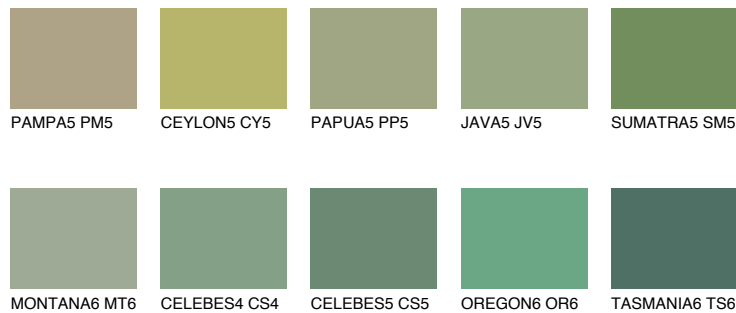

SUMATRA6 SM6

☀ 18% **TSR** 14%

Супутній кольори

Кольори

INTENSE

Для отримання додаткової інформації про штукатурки і фарби перейдіть
за посиланням www.ceresit.com

www.ceresit.ua