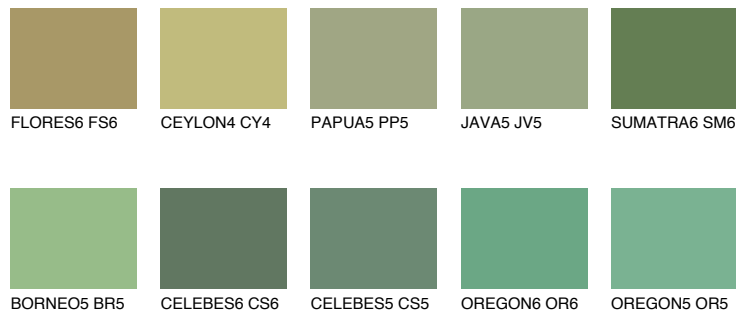

SUMATRA5 SM5

☀ 24% **TSR** 33%

Супутній кольори

Кольори

INTENSE

Для отримання додаткової інформації про штукатурки і фарби перейдіть
за посиланням www.ceresit.com

www.ceresit.ua