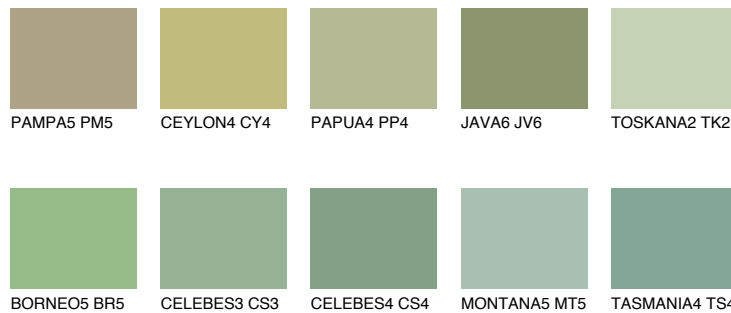

SUMATRA4 SM4

☀️ 40% **TSR** 43%

Супутній кольори

Кольори

INTENSE

Для отримання додаткової інформації про штукатурки і фарби перейдіть
за посиланням www.ceresit.com

www.ceresit.ua