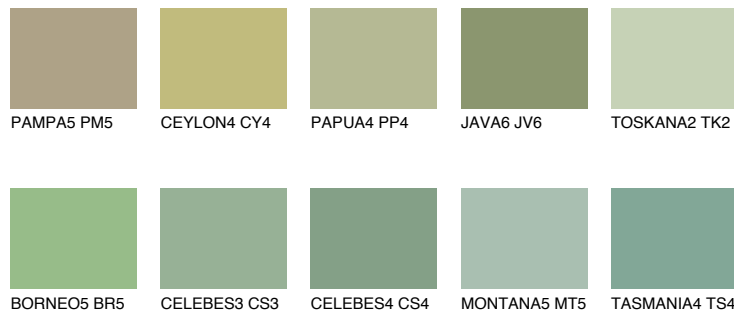

## SUMATRA4 SM4

☀ 40% **TSR** 43%

## Супутній кольори

### Кольори