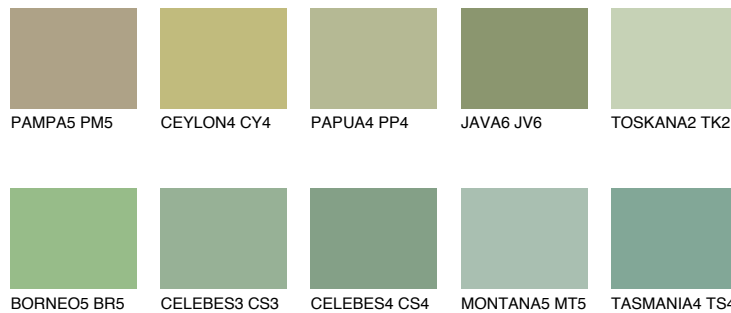

## SUMATRA4 SM4

☀ 40% **TSR** 43%

## Супутній кольори

### Кольори