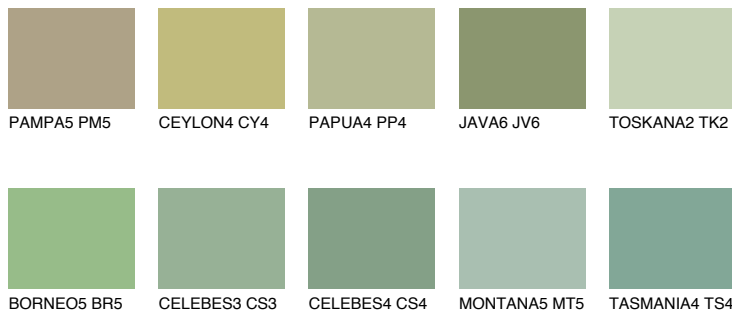

## SUMATRA4 SM4

☀ 40% **TSR** 43%

## Супутній кольори

### Кольори