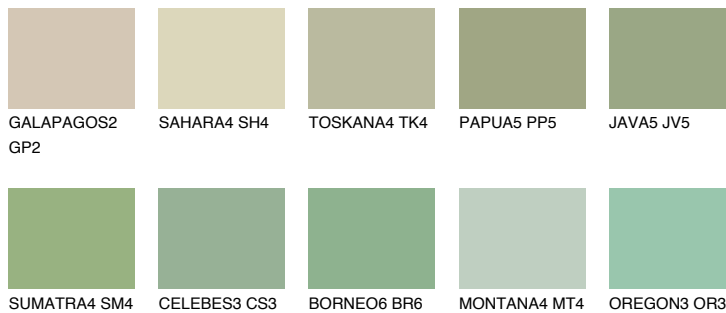

SUMATRA3 SM3

☀ 49% **TSR** 50%

Супутній кольори

Кольори

INTENSE

Для отримання додаткової інформації про штукатурки і фарби перейдіть
за посиланням www.ceresit.com

www.ceresit.ua