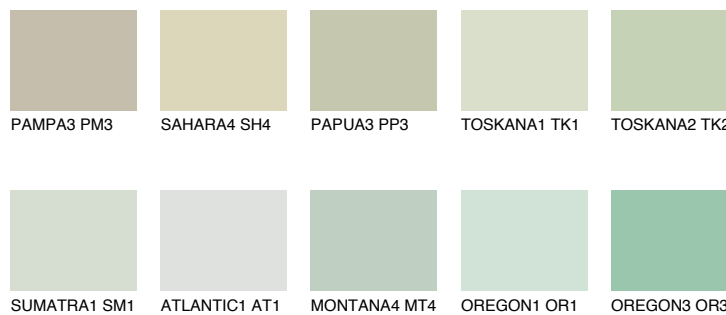

SUMATRA2 SM2

61% **TSR** 58%

Супутній кольори

Кольори

INTENSE

Для отримання додаткової інформації про штукатурки і фарби перейдіть
за посиланням www.ceresit.com

www.ceresit.ua