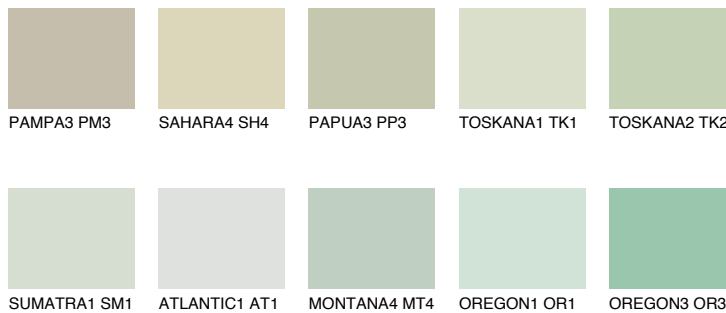

SUMATRA2 SM2

61% **TSR** 58%

Супутній кольори

Кольори

INTENSE

Для отримання додаткової інформації про штукатурки і фарби перейдіть за посиланням www.ceresit.com

www.ceresit.ua