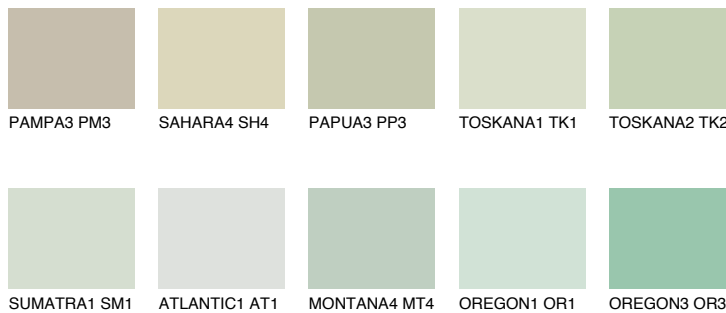

## SUMATRA2 SM2

61% **TSR** 58%

## Супутній кольори

### Кольори