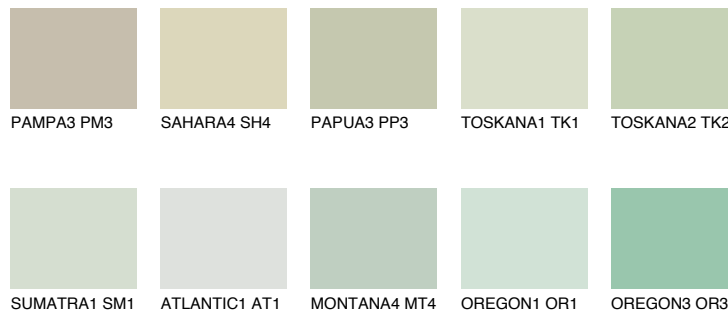

SUMATRA2 SM2

61% **TSR** 58%

Супутній кольори

Кольори

INTENSE

Для отримання додаткової інформації про штукатурки і фарби перейдіть
за посиланням www.ceresit.com

www.ceresit.ua