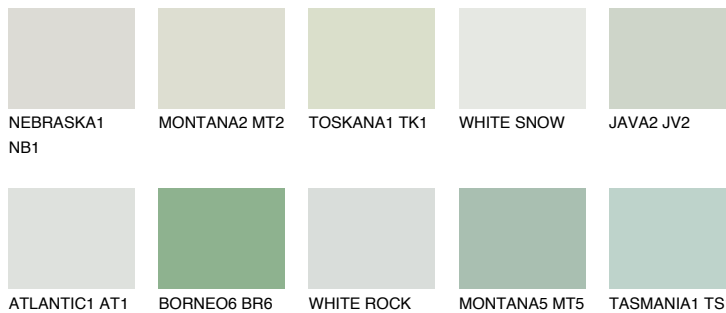

SUMATRA1 SM1

71% **TSR** 64%

Супутній кольори

Кольори

INTENSE

Для отримання додаткової інформації про штукатурки і фарби перейдіть за посиланням www.ceresit.com

www.ceresit.ua