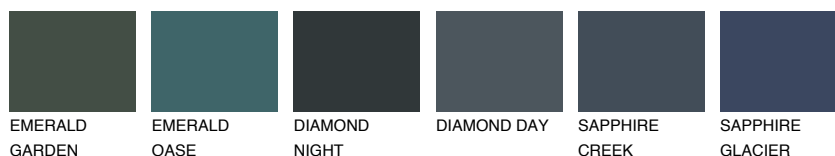

BORNEO6 BR6

39% **TSR** 34%

Супутній кольори

Кольори

INTENSE

Для отримання додаткової інформації про штукатурки і фарби перейдіть
за посиланням www.ceresit.com

www.ceresit.ua