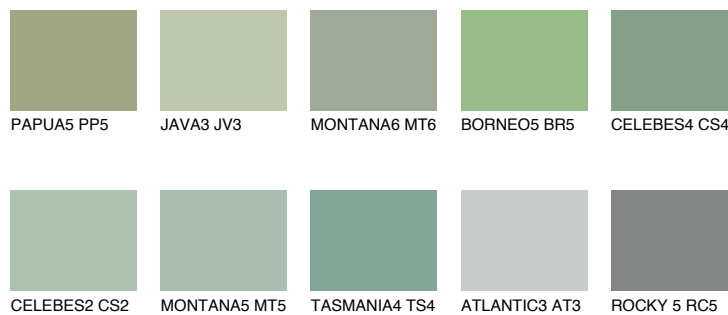

BORNEO6 BR6

39% **TSR** 34%

Супутній кольори

Кольори

INTENSE

Для отримання додаткової інформації про штукатурки і фарби перейдіть
за посиланням www.ceresit.com

www.ceresit.ua