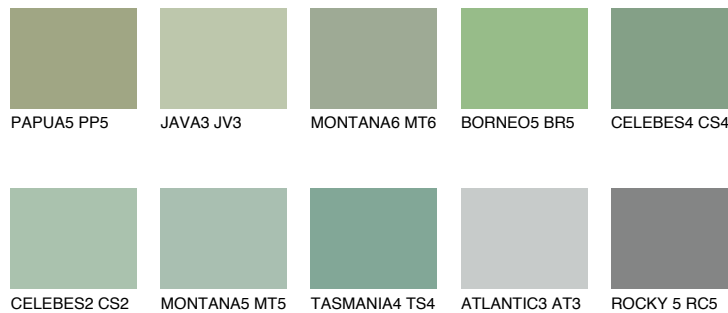

**BORNEO6 BR6**☀ 39% **TSR** 34%

Супутній кольори

Кольори

INTENSE

Для отримання додаткової інформації про штукатурки і фарби перейдіть
за посиланням www.ceresit.com

www.ceresit.ua