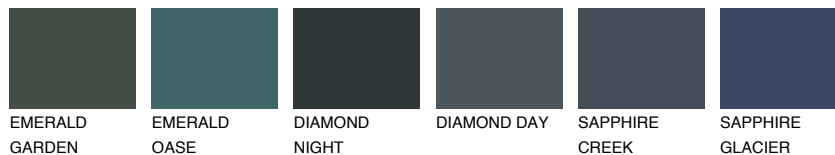

**BORNEO6 BR6**☀ 39% **TSR** 34%

Супутній кольори

Кольори

INTENSE

Для отримання додаткової інформації про штукатурки і фарби перейдіть
за посиланням www.ceresit.com

www.ceresit.ua