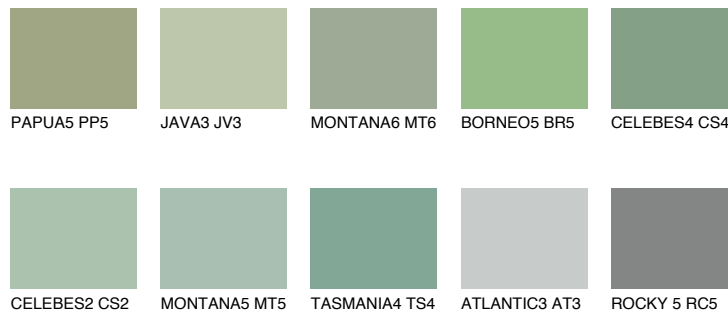

**BORNEO6 BR6**● 39% **TSR** 34%

Супутній кольори

Кольори

INTENSE

Для отримання додаткової інформації про штукатурки і фарби перейдіть за посиланням www.ceresit.com

www.ceresit.ua