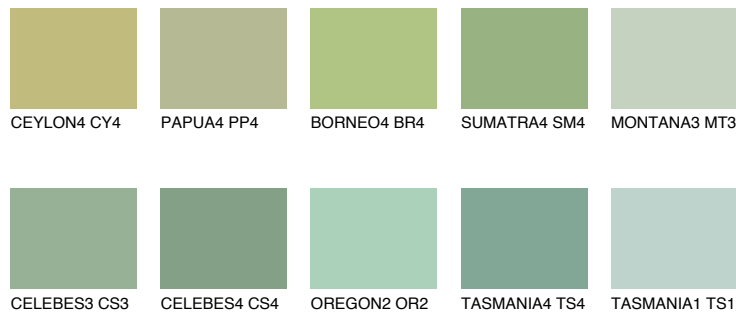

## BORNEO5 BR5

45% TSR 38%

## Супутній кольори

### Кольори