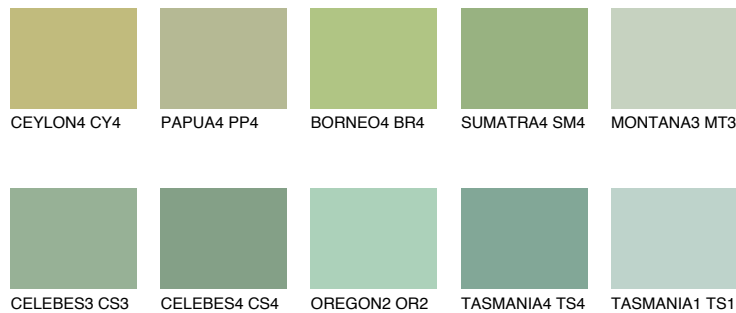

BORNEO5 BR5

45% TSR 38%

Супутній кольори

Кольори

INTENSE

Для отримання додаткової інформації про штукатурки і фарби перейдіть
за посиланням www.ceresit.com

www.ceresit.ua