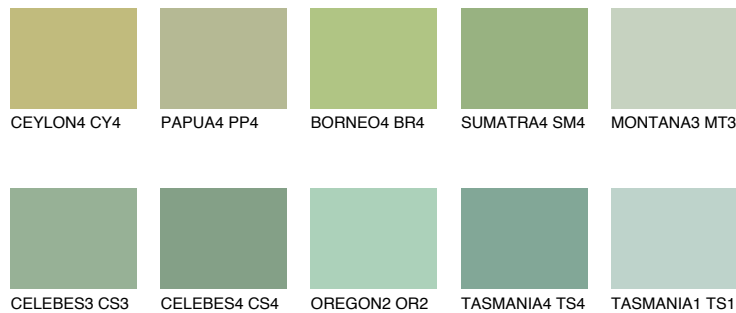

BORNEO5 BR5

☀ 45% **TSR** 38%

Супутній кольори

Кольори

INTENSE

Для отримання додаткової інформації про штукатурки і фарби перейдіть
за посиланням www.ceresit.com

www.ceresit.ua