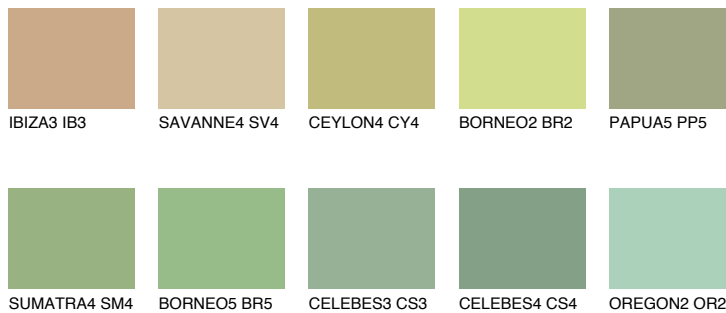

BORNEO4 BR4

51% **TSR** 43%

Супутній кольори

Кольори

INTENSE

Для отримання додаткової інформації про штукатурки і фарби перейдіть
за посиланням www.ceresit.com

www.ceresit.ua