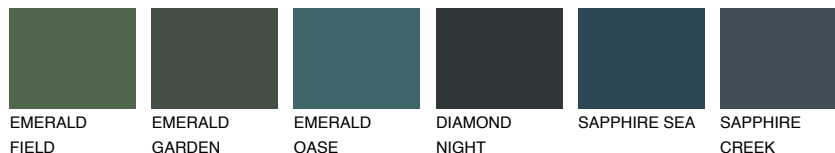

BORNEO4 BR4

51% **TSR** 43%

Супутній кольори

Кольори

INTENSE

Для отримання додаткової інформації про штукатурки і фарби перейдіть
за посиланням www.ceresit.com

www.ceresit.ua