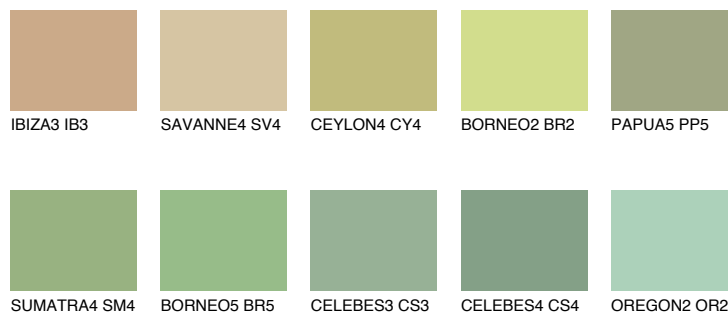

BORNEO4 BR4

51% TSR 43%

Супутній кольори

Кольори

INTENSE

Для отримання додаткової інформації про штукатурки і фарби перейдіть
за посиланням www.ceresit.com

www.ceresit.ua