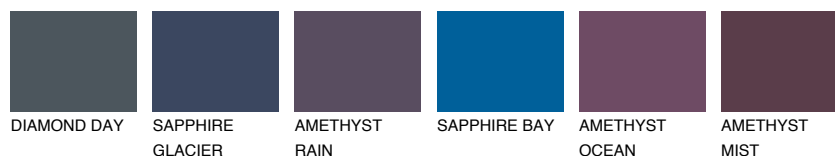

**ALASKA1 AL1**66% **TSR** 65%

Супутній кольори

Кольори

INTENSE

Для отримання додаткової інформації про штукатурки і фарби перейдіть за посиланням www.ceresit.com

www.ceresit.ua