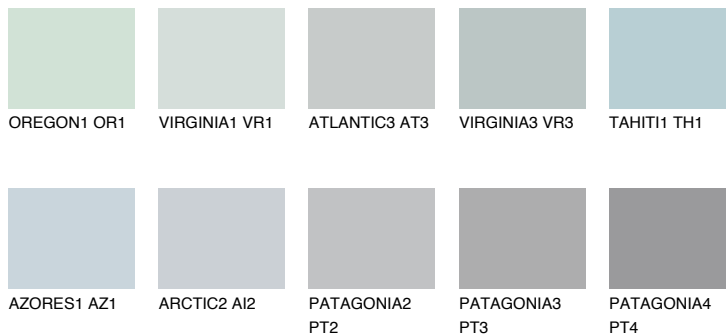

ALASKA1 AL1

66% **TSR** 65%

Супутній кольори

Кольори

INTENSE

Для отримання додаткової інформації про штукатурки і фарби перейдіть
за посиланням www.ceresit.com

www.ceresit.ua