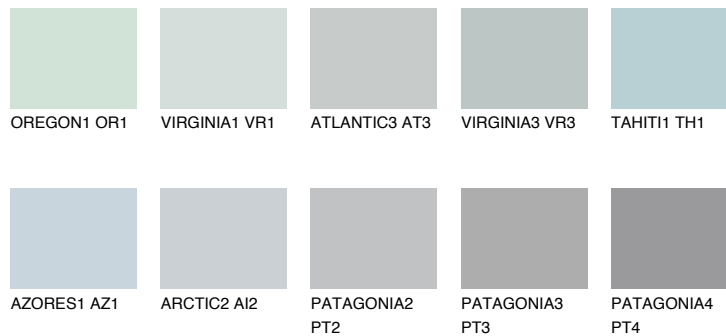

**ALASKA1 AL1**66% **TSR** 65%

Супутній кольори

Кольори

INTENSE

Для отримання додаткової інформації про штукатурки і фарби перейдіть за посиланням www.ceresit.com

www.ceresit.ua