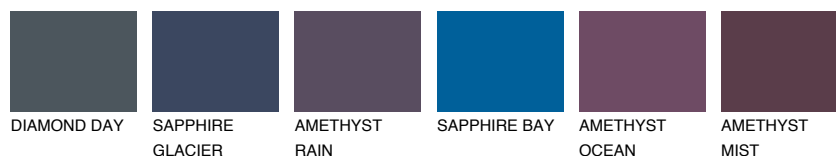

ALASKA1 AL1

66% **TSR** 65%

Супутній кольори

Кольори

INTENSE

Для отримання додаткової інформації про штукатурки і фарби перейдіть за посиланням www.ceresit.com

www.ceresit.ua