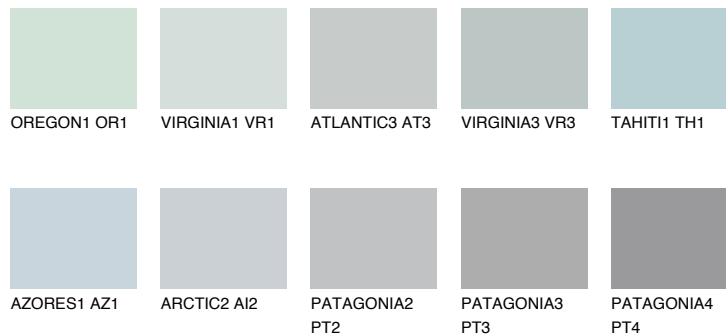

**ALASKA1 AL1**66% **TSR** 65%

## Супутній кольори

### Кольори