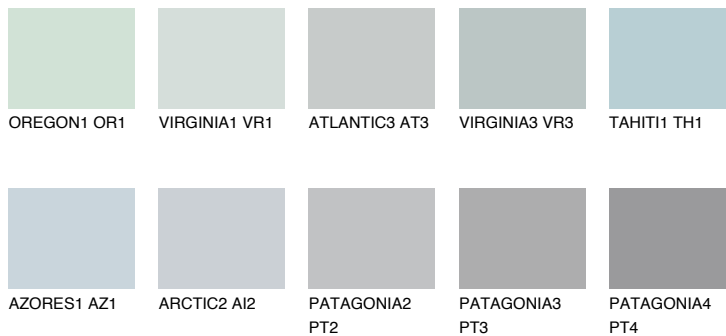


**ALASKA1 AL1**66% **TSR** 65%

## Супутній кольори

### Кольори