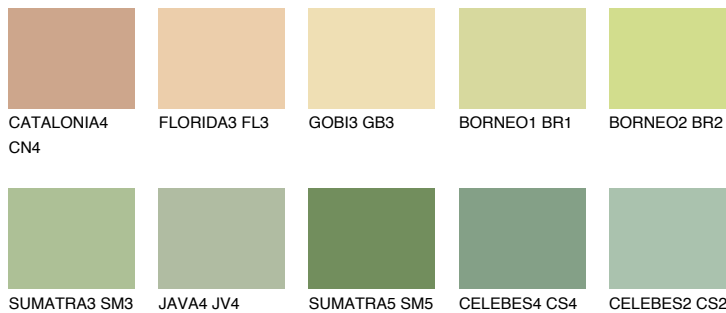

BORNEO3 BR3

64% TSR 56%

Супутній кольори

Кольори

INTENSE

Для отримання додаткової інформації про штукатурки і фарби перейдіть
за посиланням www.ceresit.com

www.ceresit.ua