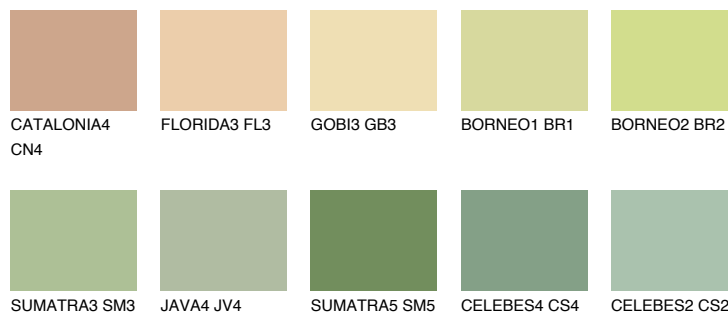

## BORNEO3 BR3

64% TSR 56%

## Супутній кольори

### Кольори