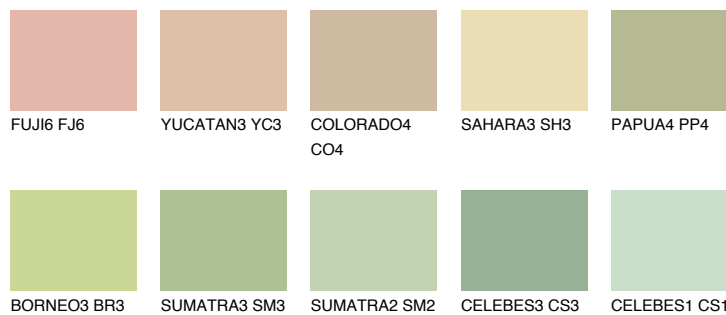

**BORNEO1 BR1**67% **TSR** 64%

Супутній кольори

Кольори

INTENSE

Для отримання додаткової інформації про штукатурки і фарби перейдіть
за посиланням www.ceresit.com

www.ceresit.ua