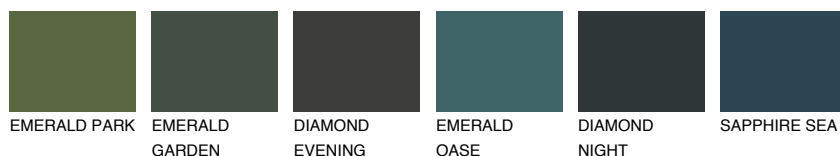

**BORNEO1 BR1**67% **TSR** 64%

Супутній кольори

Кольори

INTENSE

Для отримання додаткової інформації про штукатурки і фарби перейдіть
за посиланням www.ceresit.com

www.ceresit.ua