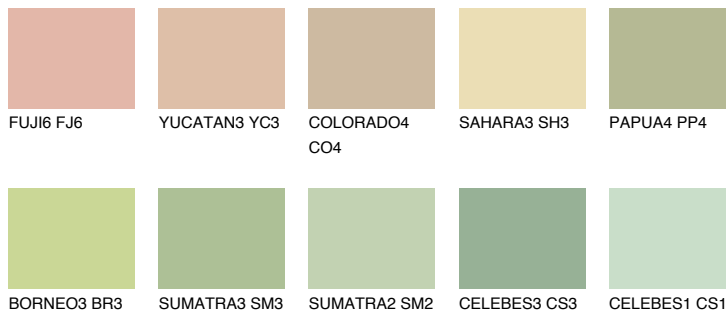

**BORNEO1 BR1**67% **TSR** 64%

Супутній кольори

Кольори

INTENSE

Для отримання додаткової інформації про штукатурки і фарби перейдіть
за посиланням www.ceresit.com

www.ceresit.ua