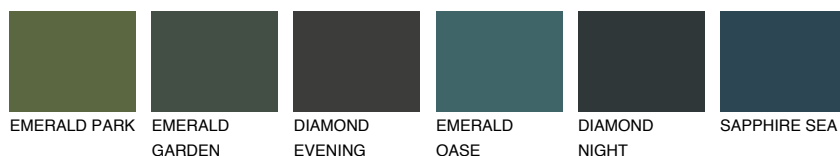

**BORNEO1 BR1**67% **TSR** 64%

Супутній кольори

Кольори

INTENSE

Для отримання додаткової інформації про штукатурки і фарби перейдіть

за посиланням www.ceresit.com

www.ceresit.ua