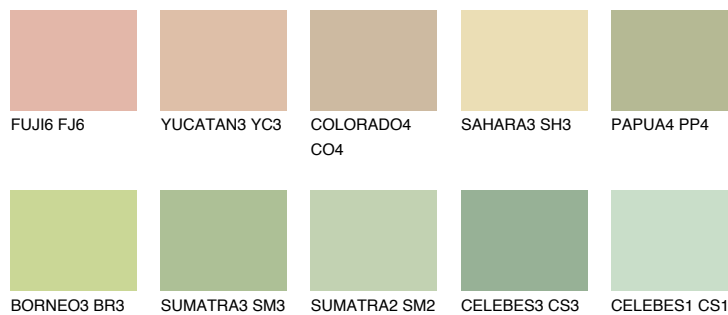

**BORNEO1 BR1**67% **TSR** 64%

Супутній кольори

Кольори

INTENSE

Для отримання додаткової інформації про штукатурки і фарби перейдіть

за посиланням www.ceresit.com

www.ceresit.ua