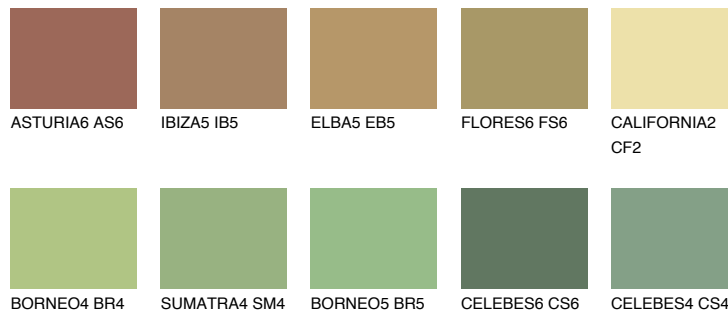

## CEYLON6 CY6

☀ 29% **TSR** 41%

## Супутній кольори

### Кольори