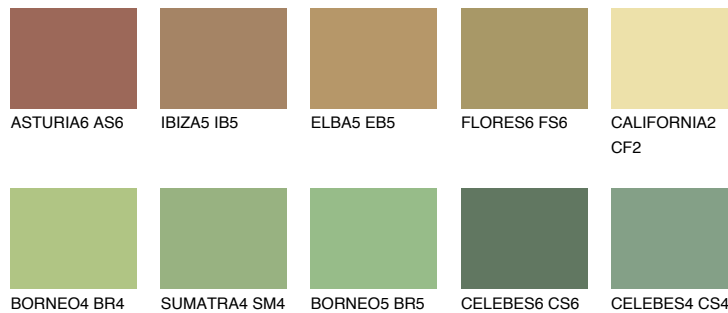

CEYLON6 CY6

☀ 29% **TSR** 41%

Супутній кольори

Кольори

INTENSE

Для отримання додаткової інформації про штукатурки і фарби перейдіть
за посиланням www.ceresit.com

www.ceresit.ua