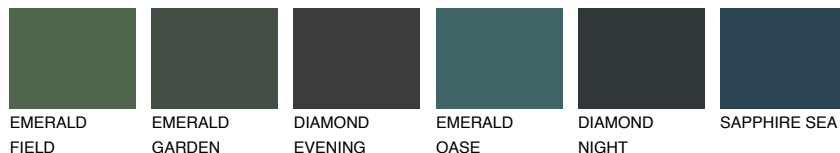

CEYLON6 CY6

☀ 29% **TSR** 41%

Супутній кольори

Кольори

INTENSE

Для отримання додаткової інформації про штукатурки і фарби перейдіть
за посиланням www.ceresit.com

www.ceresit.ua