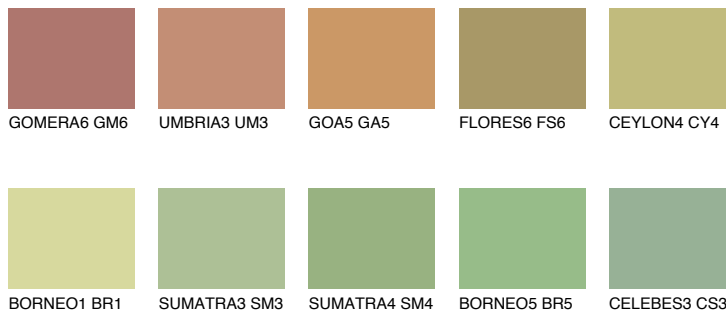

CEYLON5 CY5

44% **TSR** 51%

Супутній кольори

Кольори

INTENSE

Для отримання додаткової інформації про штукатурки і фарби перейдіть
за посиланням www.ceresit.com

www.ceresit.ua