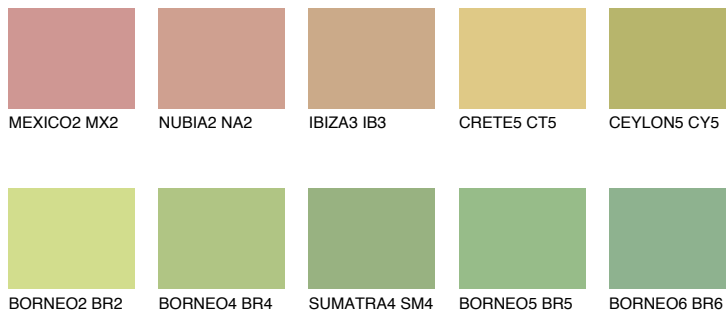

CEYLON4 CY4

48% **TSR** 55%

Супутній кольори

Кольори

INTENSE

Для отримання додаткової інформації про штукатурки і фарби перейдіть
за посиланням www.ceresit.com

www.ceresit.ua