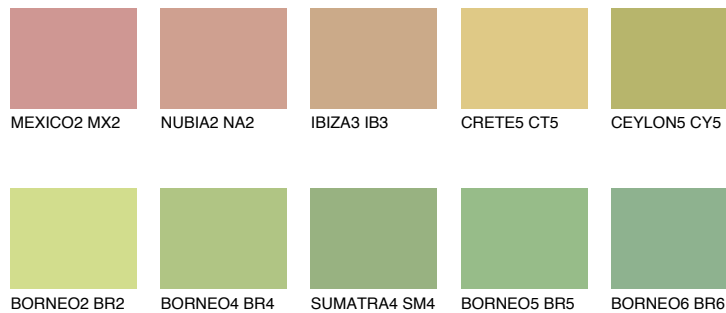

CEYLON4 CY4

48% **TSR** 55%

Супутній кольори

Кольори

INTENSE

Для отримання додаткової інформації про штукатурки і фарби перейдіть
за посиланням www.ceresit.com

www.ceresit.ua