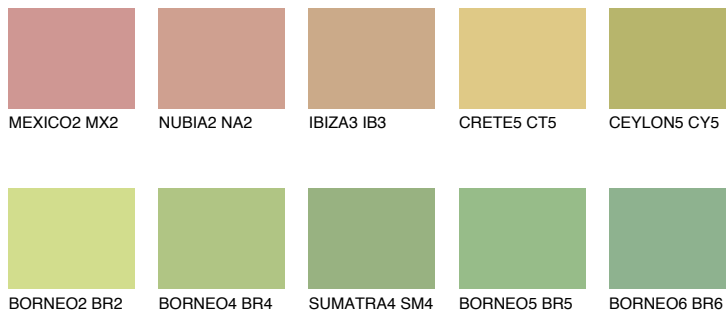

CEYLON4 CY4

48% TSR 55%

Супутній кольори

Кольори

INTENSE

Для отримання додаткової інформації про штукатурки і фарби перейдіть
за посиланням www.ceresit.com

www.ceresit.ua